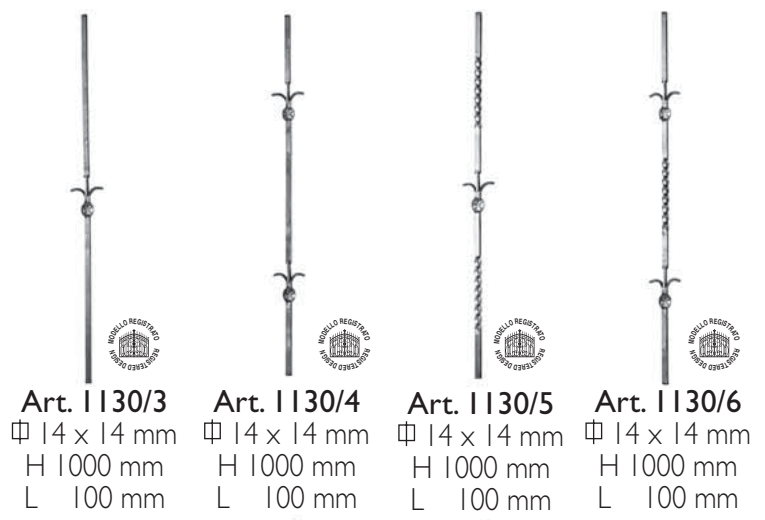

**Art. 584/1**  
 ∅ 12 x 12 mm  
 H 900 mm  
 L 210 mm

**Art. 584/2**  
 ∅ 12 x 12 mm  
 H 900 mm  
 L 210 mm

**Art. 584/4**  
 ∅ 12 x 12 mm  
 H 900 mm  
 L 165 mm

**Art. 584/5**  
 ∅ 12 x 12 mm  
 H 900 mm  
 L 165 mm

**Art. 584/6**  
 ∅ 12 x 12 mm  
 H 900 mm  
 L 165 mm

**Art. 584/7**  
 ∅ 12 x 12 mm  
 H 900 mm  
 L 165 mm

**Art. 1067/3**  
 Ø 12 mm  
 H 1000 mm  
 L 175 mm

**Art. 1067/4**  
 Ø 12 mm  
 H 1000 mm  
 L 175 mm

**Art. 160/C/2**  
Ø 20 x 20 mm  
H 900 mm  
L 130 mm

**Art. 160/C/3**  
Ø 20 x 20 mm  
H 900 mm  
L 155 mm

Inserto  
in ottone  
Brass  
embellishment

Inserto  
in ottone  
Brass  
embellishment

**Art. 160/C/4**  
Ø 20 x 20 mm  
H 300 mm  
L 130 mm

**Art. 160/C/5**  
Ø 20 x 20 mm  
H 300 mm  
L 130 mm

**Art. 160/C/6**  
Ø 20 x 20 mm  
H 300 mm  
L 155 mm

ARTEFERRO

**Art. 1130/3**  
Ø 14 x 14 mm  
H 1000 mm  
L 100 mm

**Art. 1130/4**  
Ø 14 x 14 mm  
H 1000 mm  
L 100 mm